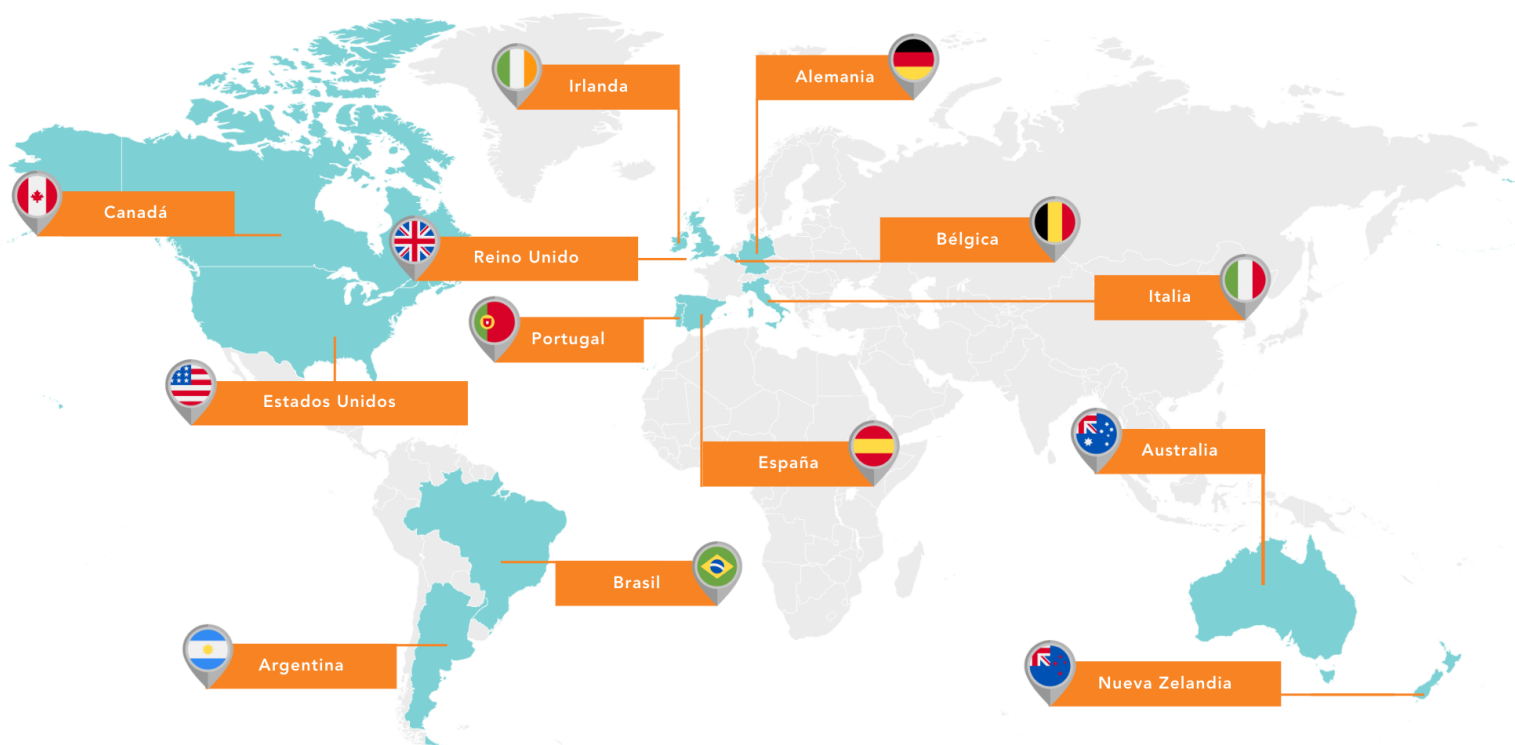

El patrocinio comunitario en el mundo

El mapa incluido a continuación muestra los países representados en la Red de Estados para el Patrocinio Comunitario que apoya la GRSI. La Red de Estados es un grupo de países que están aplicando o que se han comprometido públicamente a elaborar iniciativas de patrocinio comunitario de refugiados.